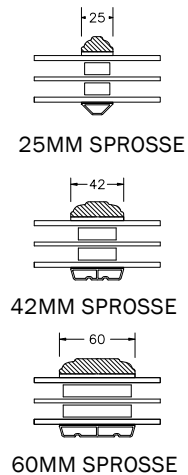

INDBYGGET DREJE-KIP VINDUER MED PROFIL KEHL

DREJE-KIP VINDUER & ALTANDØR MED PROFIL KEHL

SPROSSER MED PROFIL KEHL

DREJE-KIP VINDUER & ALTANDØR MED SKRÅ KEHL

SPROSSER MED SKRÅ KEHL