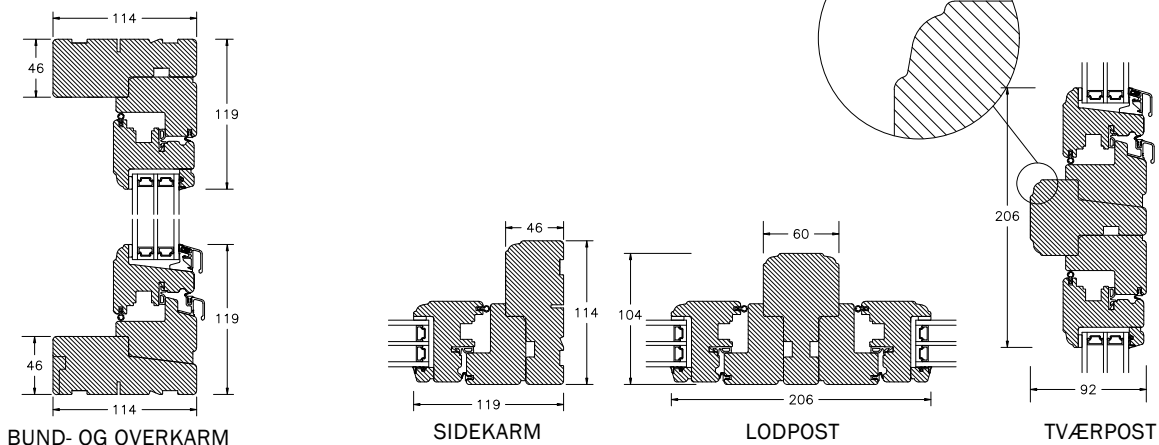

INDBYGGET DREJE-KIP VINDUER MED PROFIL KEHL

DREJE-KIP VINDUER & ALTANDØR MED PROFIL KEHL

SPROSSER MED PROFIL KEHL

DREJE-KIP VINDUER & ALTANDØR MED SKRÅ KEHL

SPROSSER MED SKRÅ KEHL