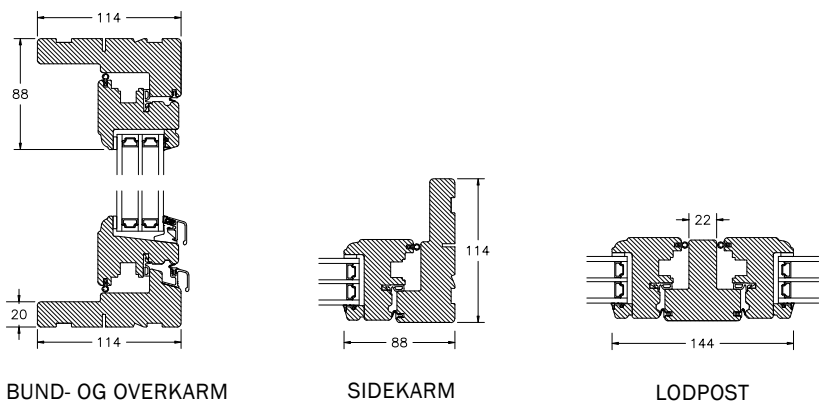

INDBYGGET DREJE-KIP VINDUER MED PROFIL KEHL

DREJE-KIP VINDUER & ALTANDØR MED PROFIL KEHL

SPROSSER MED PROFIL KEHL

DREJE-KIP VINDUER & ALTANDØR MED SKRÅ KEHL

SPROSSER MED SKRÅ KEHL