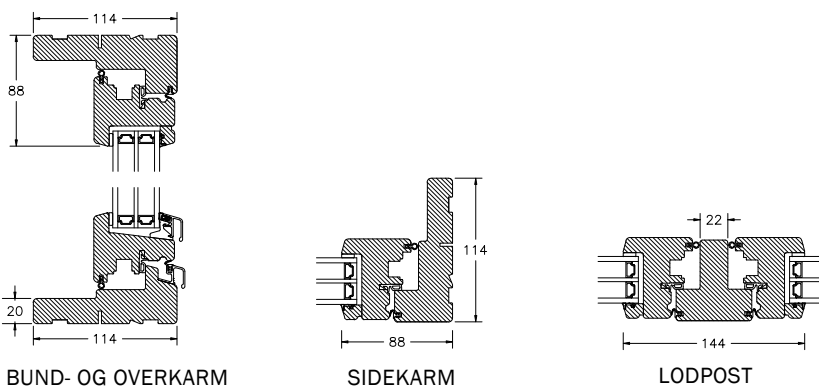

INDBYGGET DREJE-KIP VINDUER MED PROFIL KEHL

DREJE-KIP VINDUER & ALTANDØR MED PROFIL KEHL

SPROSSER MED PROFIL KEHL

DREJE-KIP VINDUER & ALTANDØR MED SKRÅ KEHL

SPROSSER MED SKRÅ KEHL