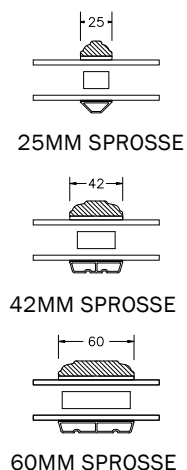

INDBYGGET DREJE-KIP VINDUER MED PROFIL KEHL

DREJE-KIP VINDUER & ALTANDØR MED PROFIL KEHL

SPROSSER MED PROFIL KEHL

DREJE-KIP VINDUER & ALTANDØR MED SKRÅ KEHL

SPROSSER MED SKRÅ KEHL