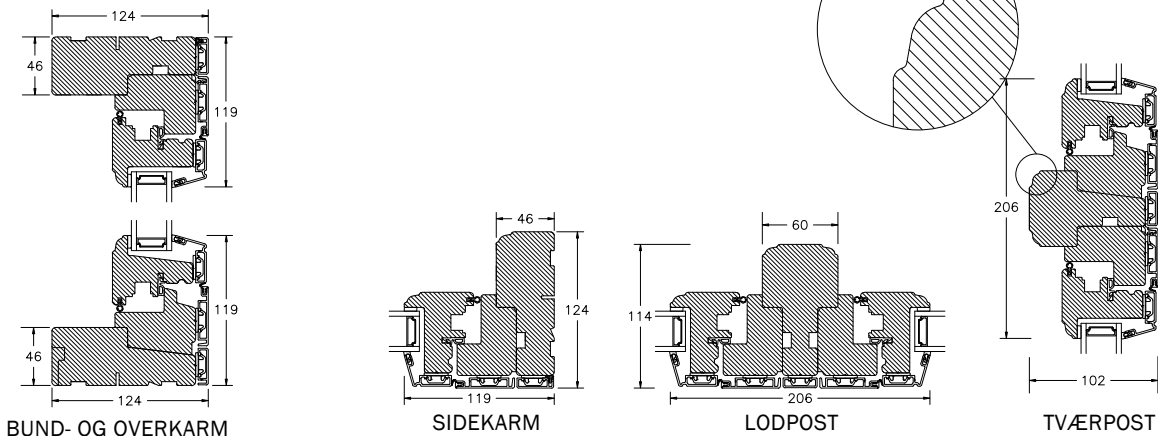

INDBYGGET DREJE-KIP VINDUER MED PROFIL KEHL

DREJE-KIP VINDUER & ALTANDØR MED PROFIL KEHL

SPROSSER MED PROFIL KEHL

DREJE-KIP VINDUER & ALTANDØR MED SKRÅ KEHL

SPROSSER MED SKRÅ KEHL