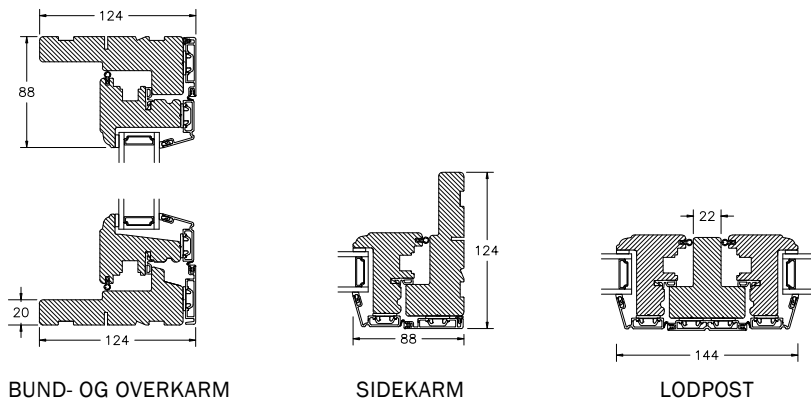

INDBYGGET DREJE-KIP VINDUER MED PROFIL KEHL

DREJE-KIP VINDUER & ALTANDØR MED PROFIL KEHL

SPROSSER MED PROFIL KEHL

DREJE-KIP VINDUER & ALTANDØR MED SKRÅ KEHL

SPROSSER MED SKRÅ KEHL