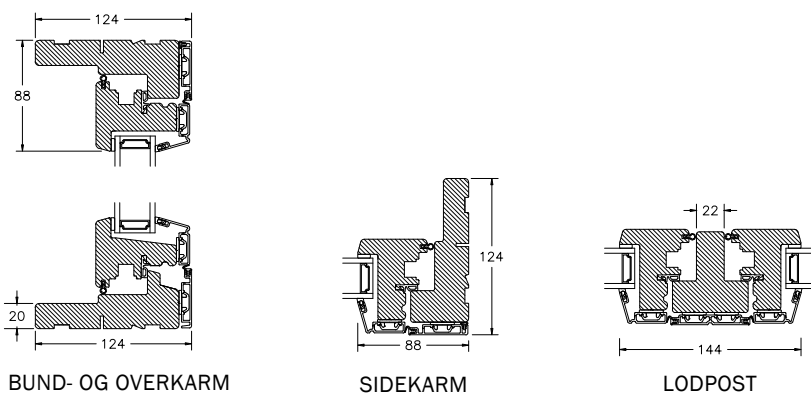

INDBYGGET DREJE-KIP VINDUER MED PROFIL KEHL

DREJE-KIP VINDUER & ALTANDØR MED PROFIL KEHL

SPROSSER MED PROFIL KEHL

DREJE-KIP VINDUER & ALTANDØR MED SKRÅ KEHL

SPROSSER MED SKRÅ KEHL