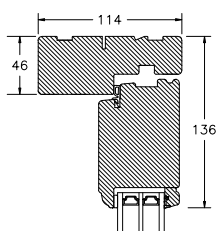

UDADGÅENDE DØRE MED PROFIL KEHL

OVERKARM