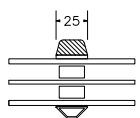

SPROSSER MED SKRÅ KEHL

25MM SPROSSE