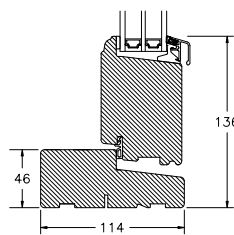

VINDUER MED PROFIL KEHL

SPROSSER MED PROFIL KEHL

VINDUER MED SKRÅ KEHL

SPROSSER MED SKRÅ KEHL

UDADGÅENDE DØRE MED PROFIL KEHL

BUNDKARM

INDADGÅENDE DØRE MED SKRÅ KEHL