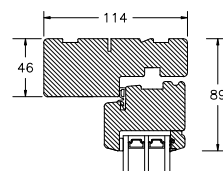

VINDUER MED PROFIL KEHL

BUND- OG OVERKARM

SIDEKARM

LØDPOST

TVÆRPOST

SPROSSER MED PROFIL KEHL

25MM SPROSSE

42MM SPROSSE

60MM SPROSSE

VINDUER MED SKRÅ KEHL

SPROSSER MED SKRÅ KEHL

25MM SPROSSE

42MM SPROSSE

60MM SPROSSE

SIDEKARM

BUND- OG OVERKARM