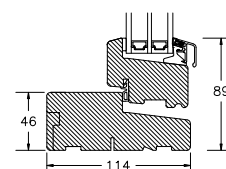

60MM SPROSSE

VINDUER MED SKRÅ KEHL

SPROSSER MED SKRÅ KEHL

25MM SPROSSE

42MM SPROSSE

60MM SPROSSE

SIDEKARM

BUND- OG OVERKARM