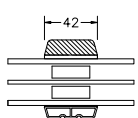

60MM SPROSSE

VINDUER MED SKRÅ KEHL

SPROSSER MED SKRÅ KEHL

25MM SPROSSE

42MM SPROSSE

60MM SPROSSE

SIDEKARM

BUND- OG OVERKARM