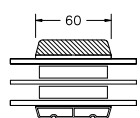

60MM SPROSSE

VINDUER MED SKRÅ KEHL

SPROSSER MED SKRÅ KEHL

25MM SPROSSE

42MM SPROSSE

60MM SPROSSE

SIDEKARM

BUND- OG OVERKARM