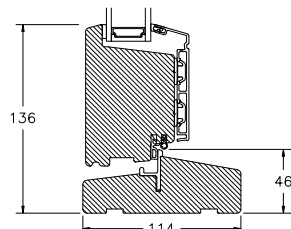

Snittegninger, træ/alu, 2 lags ruder

VINDUER MED PROFIL KEHL

SPROSSER MED PROFIL KEHL

VINDUER MED SKRÅ KEHL

SPROSSER MED SKRÅ KEHL

UDADGÅENDE DØRE MED PROFIL KEHL

OVERKARM

BUNDKARM

BUNDKARM

INDADGÅENDE DØRE MED SKRÅ KEHL

OVERKARM

SIDEKARM

BUNDKARM

BUNDKARM