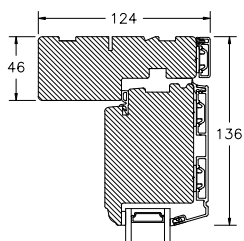

UDADGÅENDE DØRE MED PROFIL KEHL

OVERKARM