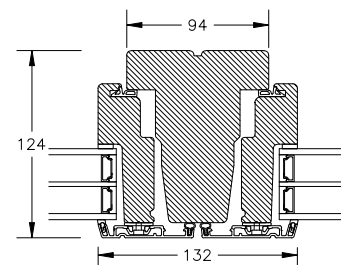

LODPOST - TVÆRPOST