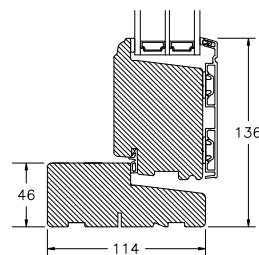

Snittegninger, træ/alu, 3 lags ruder

VINDUER MED PROFIL KEHL

SPROSSER MED PROFIL KEHL

VINDUER MED SKRÅ KEHL

SPROSSER MED SKRÅ KEHL

UDADGÅENDE DØRE MED PROFIL KEHL

BUNDKARM

INDADGÅENDE DØRE MED SKRÅ KEHL