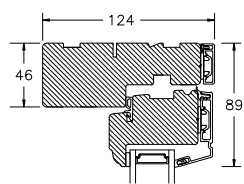

Snittegninger, træ/alu, 2 lags ruder

VINDUER MED PROFIL KEHL

BUND- OG OVERKARM