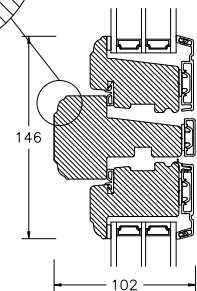

TVÆRPOST

Snittegninger, træ/alu, 3 lags ruder

VINDUER MED PROFIL KEHL