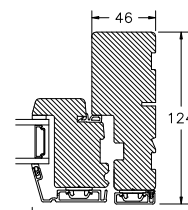

## SPROSSER MED SKRÅ KEHL

25MM SPROSSE

42MM SPROSSE

60MM SPROSSE

SIDEKARM

BUND- OG OVERKARM