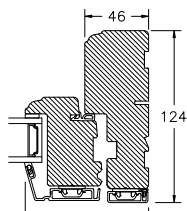

Snittegninger, træ/alu, 2 lags ruder

VINDUER MED PROFIL KEHL

SIDEKARM

SPROSSER MED PROFIL KEHL

VINDUER MED SKRÅ KEHL

SPROSSER MED SKRÅ KEHL

UDADGÅENDE DØRE MED PROFIL KEHL

OVERKARM

BUNDKARM

BUNDKARM

INDADGÅENDE DØRE MED SKRÅ KEHL

OVERKARM

SIDEKARM

BUNDKARM

BUNDKARM