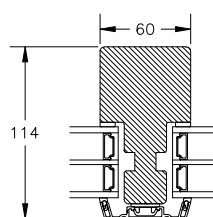

6DV-101

Vinduesdør med 1 glasfelt

Mål	80	95	110
200	6937	7332	7751
215	7181	7594	8032
230	7390	7822	8279

Fremstilles kun udadgående

6DV-201

Dobbelt vinduesdør med 2 glasfelter

Mål	120	150	180
200	12345	13154	13944
215	12780	13629	14455
230	13148	14033	14898

Fremstilles kun udadgående

TILVALG

Not til lysningspanel (12mm) 57,-
Not til vinduesplade (10mm)..... Intet
154 mm karmdybde..... Spørg om pris
Dørtrin glasfiber eller hårdtræ ..... Intet
Ventil i ramme..... 220,-

Sidehængt

Paskvilgreb m/bremse..... inklusiv

Alle typer

Paskvilgreb ..... inklusiv
Paskvilgreb aflåseligt..... 110,-
Glasvalg ..... se side 25
Farver..... se side 2

Snittegninger, VISION træ/alu, 3 lags ruder

VISION VINDUER & VINDUESDØR 3 LAGS RUDER

VISION FAST KARM MED SKRÅ KEHL 3 LAGS RUDER

LODPOST

TVÆRPOST

SPROSSER MED SKRÅ KEHL 3 LAGS RUDER