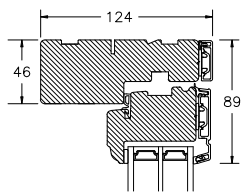

Snittegninger, træ/alu, 3 lags ruder

VINDUER MED PROFIL KEHL

BUND- OG OVERKARM