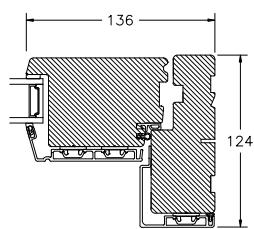

Snittegninger, træ/alu, 2 lags ruder

VINDUER MED PROFIL KEHL

SPROSSER MED PROFIL KEHL

VINDUER MED SKRÅ KEHL

SPROSSER MED SKRÅ KEHL

UDADGÅENDE DØRE MED PROFIL KEHL

OVERKARM

BUNDKARM

BUNDKARM

INDADGÅENDE DØRE MED SKRÅ KEHL

OVERKARM

SIDEKARM

BUNDKARM

BUNDKARM