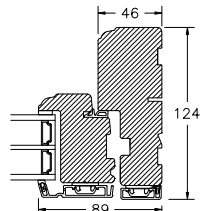

SIDEKARM

Snittegninger, træ/alu, 3 lags ruder

VINDUER MED PROFIL KEHL