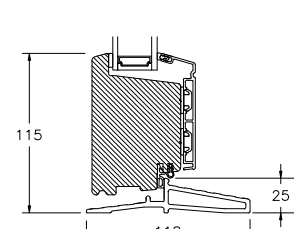

Snittegninger, træ/alu, 2 lags ruder

VINDUER MED PROFIL KEHL

SPROSSER MED PROFIL KEHL

VINDUER MED SKRÅ KEHL

SPROSSER MED SKRÅ KEHL

UDADGÅENDE DØRE MED PROFIL KEHL

OVERKARM

BUNDKARM

BUNDKARM

INDADGÅENDE DØRE MED SKRÅ KEHL

OVERKARM

SIDEKARM

BUNDKARM

BUNDKARM