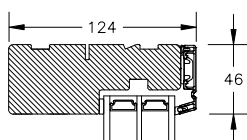

VISION FAST KARM MED SKRÅ KEHL 3 LAGS RUDER

BUND- OG OVERKARM