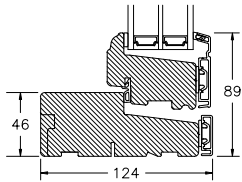

Snittegninger, træ/alu, 3 lags ruder

VINDUER MED PROFIL KEHL

BUND- OG OVERKARM