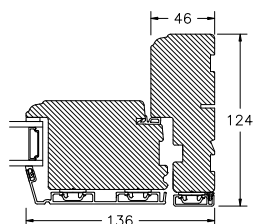

Snittegninger, træ/alu, 2 lags ruder

VINDUER MED PROFIL KEHL

SPROSSER MED PROFIL KEHL

VINDUER MED SKRÅ KEHL

SPROSSER MED SKRÅ KEHL

UDADGÅENDE DØRE MED PROFIL KEHL

OVERKARM

SIDEKARM

BUNDKARM

BUNDKARM

INDADGÅENDE DØRE MED SKRÅ KEHL

OVERKARM

SIDEKARM

BUNDKARM

BUNDKARM