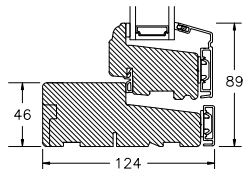

Snittegninger, træ/alu, 2 lags ruder

VINDUER MED PROFIL KEHL

BUND- OG OVERKARM