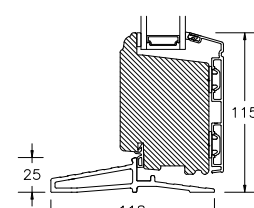

Snittegninger, træ/alu, 2 lags ruder

VINDUER MED PROFIL KEHL

SPROSSER MED PROFIL KEHL

VINDUER MED SKRÅ KEHL

SPROSSER MED SKRÅ KEHL

UDADGÅENDE DØRE MED PROFIL KEHL

OVERKARM

BUNDKARM

BUNDKARM

INDADGÅENDE DØRE MED SKRÅ KEHL

OVERKARM

SIDEKARM

BUNDKARM

BUNDKARM