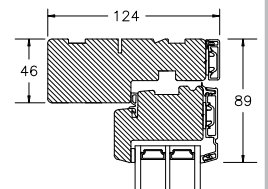

VINDUER MED SKRÅ KEHL