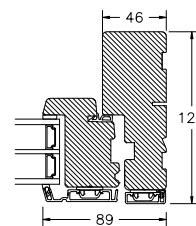

VINDUER MED SKRÅ KEHL