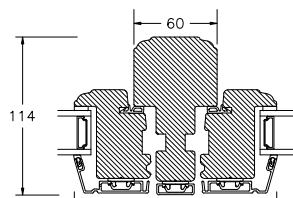

Snittegninger, træ/alu, 2 lags ruder

VINDUER MED PROFIL KEHL

LØDPOST

SPROSSER MED PROFIL KEHL

VINDUER MED SKRÅ KEHL

SPROSSER MED SKRÅ KEHL

UDADGÅENDE DØRE MED PROFIL KEHL

OVERKARM

BUNDKARM

BUNDKARM

INDADGÅENDE DØRE MED SKRÅ KEHL

OVERKARM

SIDEKARM

BUNDKARM

BUNDKARM