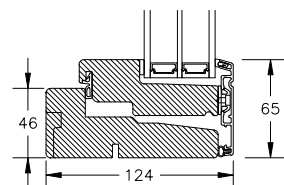

Snittegninger, VISION træ/alu, 3 lags ruder

VISION VINDUER & VINDUESDØR 3 LAGS RUDER

BUND- OG OVERKARM