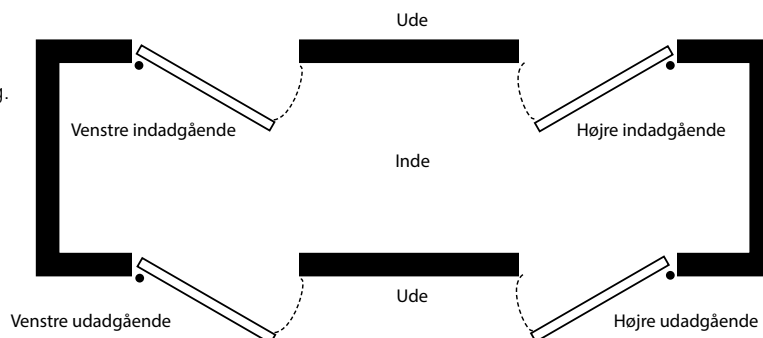

VINDUESDØRE

- Vinduesdøre er altid udadgående. Alternativt som dreje-kip.