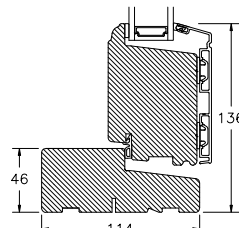

Snittegninger, træ/alu, 2 lags ruder

VINDUER MED PROFIL KEHL

SPROSSER MED PROFIL KEHL

VINDUER MED SKRÅ KEHL

SPROSSER MED SKRÅ KEHL

UDADGÅENDE DØRE MED PROFIL KEHL

OVERKARM

BUNDKARM

BUNDKARM

INDADGÅENDE DØRE MED SKRÅ KEHL

OVERKARM

SIDEKARM

BUNDKARM

BUNDKARM