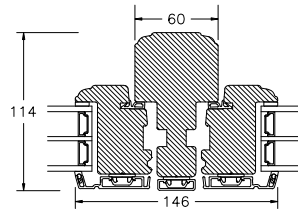

LODPOST

Snittegninger, træ/alu, 3 lags ruder

VINDUER MED PROFIL KEHL