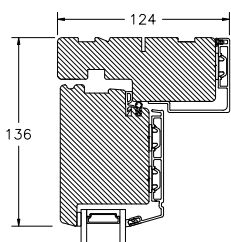

INDADGÅENDE DØRE MED SKRÅ KEHL

OVERKARM