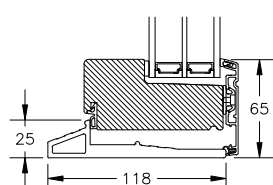

ALTERNATIV DØRBUND