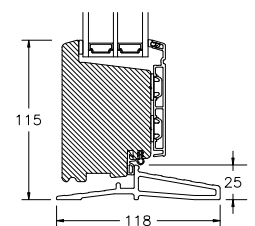

Snittegninger, træ/alu, 3 lags ruder

VINDUER MED PROFIL KEHL

SPROSSER MED PROFIL KEHL

VINDUER MED SKRÅ KEHL

SPROSSER MED SKRÅ KEHL

UDADGÅENDE DØRE MED PROFIL KEHL

INDADGÅENDE DØRE MED SKRÅ KEHL

BUNDKARM