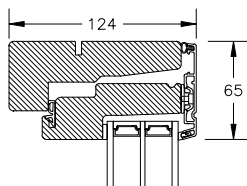

Snittegninger, VISION træ/alu, 3 lags ruder

VISION VINDUER & VINDUESDØR 3 LAGS RUDER

BUND- OG OVERKARM