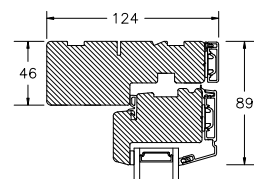

VINDUER MED SKRÅ KEHL