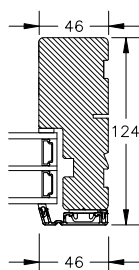

6DV-101

Vinduesdør med 1 glasfelt

Mål	80	95	110
200	6937	7332	7751
215	7181	7594	8032
230	7390	7822	8279

Fremstilles kun udadgående

6DV-201

Dobbelt vinduesdør med 2 glasfelter

Mål	120	150	180
200	12345	13154	13944
215	12780	13629	14455
230	13148	14033	14898

Fremstilles kun udadgående

TILVALG

Not til lysningspanel (12mm) 57,-
Not til vinduesplade (10mm)..... Intet
154 mm karmdybde..... Spørg om pris
Dørtrin glasfiber eller hårdtræ ..... Intet
Ventil i ramme..... 220,-

Sidehængt

Paskvilgreb m/bremse..... inklusiv

Alle typer

Paskvilgreb ..... inklusiv
Paskvilgreb aflåseligt..... 110,-
Glasvalg ..... se side 25
Farver..... se side 2

Snittegninger, VISION træ/alu, 3 lags ruder

VISION VINDUER & VINDUESDØR 3 LAGS RUDER

VISION FAST KARM MED SKRÅ KEHL 3 LAGS RUDER

SIDEKARM

LODPOST

TVÆRPOST

SPROSSER MED SKRÅ KEHL 3 LAGS RUDER