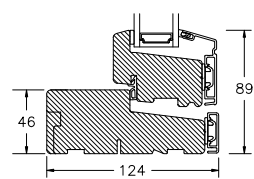

## SPROSSER MED SKRÅ KEHL

25MM SPROSSE

42MM SPROSSE

60MM SPROSSE

SIDEKARM

BUND- OG OVERKARM