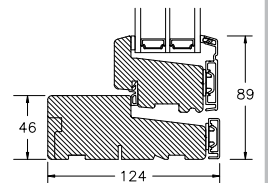

VINDUER MED SKRÅ KEHL