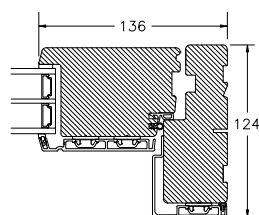

Snittegninger, træ/alu, 3 lags ruder

VINDUER MED PROFIL KEHL

SPROSSER MED PROFIL KEHL

VINDUER MED SKRÅ KEHL

SPROSSER MED SKRÅ KEHL

UDADGÅENDE DØRE MED PROFIL KEHL

INDADGÅENDE DØRE MED SKRÅ KEHL

SIDEKARM