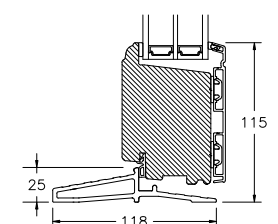

Snittegninger, træ/alu, 3 lags ruder

VINDUER MED PROFIL KEHL

SPROSSER MED PROFIL KEHL

VINDUER MED SKRÅ KEHL

SPROSSER MED SKRÅ KEHL

UDADGÅENDE DØRE MED PROFIL KEHL

BUNDKARM

INDADGÅENDE DØRE MED SKRÅ KEHL