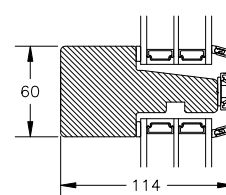

6DV-101

Vinduesdør med 1 glasfelt

Mål	80	95	110
200	6937	7332	7751
215	7181	7594	8032
230	7390	7822	8279

Fremstilles kun udadgående

6DV-201

Dobbelt vinduesdør med 2 glasfelter

Mål	120	150	180
200	12345	13154	13944
215	12780	13629	14455
230	13148	14033	14898

Fremstilles kun udadgående

TILVALG

Not til lysningspanel (12mm) 57,-
Not til vinduesplade (10mm)..... Intet
154 mm karmdybde..... Spørg om pris
Dørtrin glasfiber eller hårdtræ ..... Intet
Ventil i ramme..... 220,-

Sidehængt

Paskvilgreb m/bremse..... inklusiv

Alle typer

Paskvilgreb ..... inklusiv
Paskvilgreb aflåseligt..... 110,-
Glasvalg ..... se side 25
Farver..... se side 2

Snittegninger, VISION træ/alu, 3 lags ruder

VISION VINDUER & VINDUESDØR 3 LAGS RUDER

VISION FAST KARM MED SKRÅ KEHL 3 LAGS RUDER

LODPOST

TVÆRPOST

SPROSSER MED SKRÅ KEHL 3 LAGS RUDER