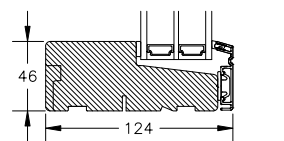

VISION FAST KARM MED SKRÅ KEHL 3 LAGS RUDER

BUND- OG OVERKARM