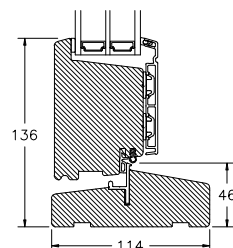

Snittegninger, træ/alu, 3 lags ruder

VINDUER MED PROFIL KEHL

SPROSSER MED PROFIL KEHL

VINDUER MED SKRÅ KEHL

SPROSSER MED SKRÅ KEHL

UDADGÅENDE DØRE MED PROFIL KEHL

INDADGÅENDE DØRE MED SKRÅ KEHL

BUNDKARM