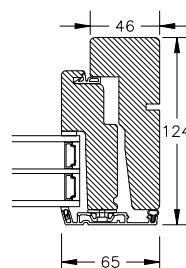

6DV-101

Vinduesdør med 1 glasfelt

Mål	80	95	110
200	6937	7332	7751
215	7181	7594	8032
230	7390	7822	8279

Fremstilles kun udadgående

6DV-201

Dobbelt vinduesdør med 2 glasfelter

Mål	120	150	180
200	12345	13154	13944
215	12780	13629	14455
230	13148	14033	14898

Fremstilles kun udadgående

TILVALG

Not til lysningspanel (12mm) 57,-
Not til vinduesplade (10mm)..... Intet
154 mm karmdybde..... Spørg om pris
Dørtrin glasfiber eller hårdtræ ..... Intet
Ventil i ramme..... 220,-

Sidehængt

Paskvilgreb m/bremse..... inklusiv

Alle typer

Paskvilgreb ..... inklusiv
Paskvilgreb aflåseligt..... 110,-
Glasvalg ..... se side 25
Farver..... se side 2

Snittegninger, VISION træ/alu, 3 lags ruder

VISION VINDUER & VINDUESDØR 3 LAGS RUDER

SIDEKARM

VISION FAST KARM MED SKRÅ KEHL 3 LAGS RUDER

LODPOST

TVÆRPOST

SPROSSER MED SKRÅ KEHL 3 LAGS RUDER