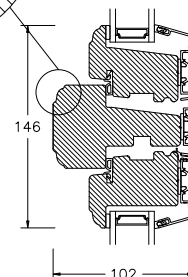

Snittegninger, træ/alu, 2 lags ruder

VINDUER MED PROFIL KEHL

TVÆRPOST

SPROSSER MED PROFIL KEHL

VINDUER MED SKRÅ KEHL

SPROSSER MED SKRÅ KEHL

UDADGÅENDE DØRE MED PROFIL KEHL

OVERKARM

BUNDKARM

BUNDKARM

INDADGÅENDE DØRE MED SKRÅ KEHL

OVERKARM

SIDEKARM

BUNDKARM

BUNDKARM