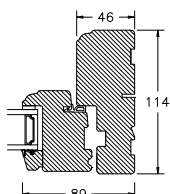

VINDUER MED PROFIL KEHL

BUND- OG OVERKARM

SIDEKARM

LØDPOST

TVÆRPOST

SPROSSER MED PROFIL KEHL

25MM SPROSSE

42MM SPROSSE

60MM SPROSSE

VINDUER MED SKRÅ KEHL

SPROSSER MED SKRÅ KEHL

25MM SPROSSE

42MM SPROSSE

60MM SPROSSE

SIDEKARM

BUND- OG OVERKARM