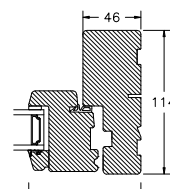

60MM SPROSSE

VINDUER MED SKRÅ KEHL

SPROSSER MED SKRÅ KEHL

25MM SPROSSE

42MM SPROSSE

60MM SPROSSE

SIDEKARM

BUND- OG OVERKARM