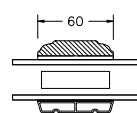

VINDUER MED PROFIL KEHL

BUND- OG OVERKARM

SIDEKARM

LØDPOST

TVÆRPOST

SPROSSER MED PROFIL KEHL

25MM SPROSSE

42MM SPROSSE