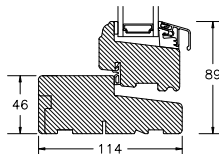

VINDUER MED PROFIL KEHL

BUND- OG OVERKARM

SIDEKARM

LØDPOST

TVÆRPOST

SPROSSER MED PROFIL KEHL

25MM SPROSSE

42MM SPROSSE