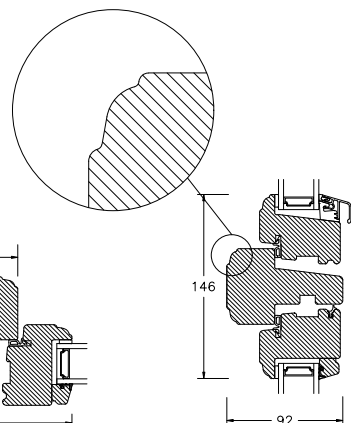

VINDUER MED PROFIL KEHL

BUND- OG OVERKARM

SIDEKARM

LØDPOST

TVÆRPOST

SPROSSER MED PROFIL KEHL

25MM SPROSSE

42MM SPROSSE

60MM SPROSSE

VINDUER MED SKRÅ KEHL

SPROSSER MED SKRÅ KEHL

25MM SPROSSE

42MM SPROSSE

60MM SPROSSE

SIDEKARM

BUND- OG OVERKARM