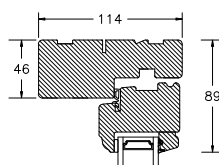

VINDUER MED PROFIL KEHL

BUND- OG OVERKARM

SIDEKARM

LØDPOST

TVÆRPOST

SPROSSER MED PROFIL KEHL

25MM SPROSSE

42MM SPROSSE

60MM SPROSSE

VINDUER MED SKRÅ KEHL

SPROSSER MED SKRÅ KEHL

25MM SPROSSE

42MM SPROSSE

60MM SPROSSE

SIDEKARM

BUND- OG OVERKARM