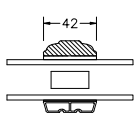

VINDUER MED PROFIL KEHL

BUND- OG OVERKARM

SIDEKARM

LØDPOST

TVÆRPOST

SPROSSER MED PROFIL KEHL

25MM SPROSSE

42MM SPROSSE