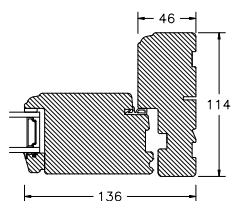

VINDUER MED PROFIL KEHL

SPROSSER MED PROFIL KEHL

VINDUER MED SKRÅ KEHL

SPROSSER MED SKRÅ KEHL

UDADGÅENDE DØRE MED PROFIL KEHL

OVERKARM

SIDEKARM

INDADGÅENDE DØRE MED SKRÅ KEHL

OVERKARM

SIDEKARM