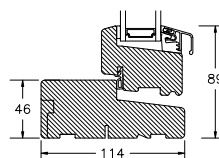

60MM SPROSSE

VINDUER MED SKRÅ KEHL

SPROSSER MED SKRÅ KEHL

25MM SPROSSE

42MM SPROSSE

60MM SPROSSE

SIDEKARM

BUND- OG OVERKARM