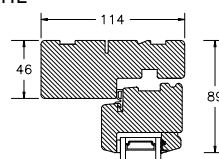

VINDUER MED PROFIL KEHL

BUND- OG OVERKARM

SIDEKARM

LØDPOST

TVÆRPOST

SPROSSER MED PROFIL KEHL

25MM SPROSSE

42MM SPROSSE

60MM SPROSSE

VINDUER MED SKRÅ KEHL

SPROSSER MED SKRÅ KEHL

25MM SPROSSE

42MM SPROSSE

60MM SPROSSE

SIDEKARM

BUND- OG OVERKARM