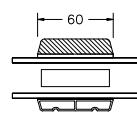

60MM SPROSSE

VINDUER MED SKRÅ KEHL

SPROSSER MED SKRÅ KEHL

25MM SPROSSE

42MM SPROSSE

60MM SPROSSE

SIDEKARM

BUND- OG OVERKARM