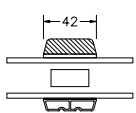

60MM SPROSSE

VINDUER MED SKRÅ KEHL

SPROSSER MED SKRÅ KEHL

25MM SPROSSE

42MM SPROSSE

60MM SPROSSE

SIDEKARM

BUND- OG OVERKARM