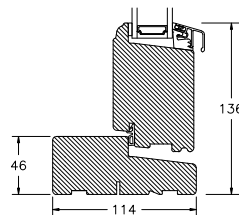

VINDUER MED PROFIL KEHL

SPROSSER MED PROFIL KEHL

VINDUER MED SKRÅ KEHL

SPROSSER MED SKRÅ KEHL

UDADGÅENDE DØRE MED PROFIL KEHL

OVERKARM

BUNDKARM

INDADGÅENDE DØRE MED SKRÅ KEHL

OVERKARM

SIDEKARM