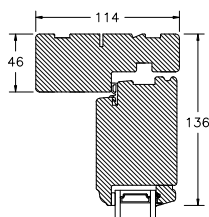

UDADGÅENDE DØRE MED PROFIL KEHL

OVERKARM