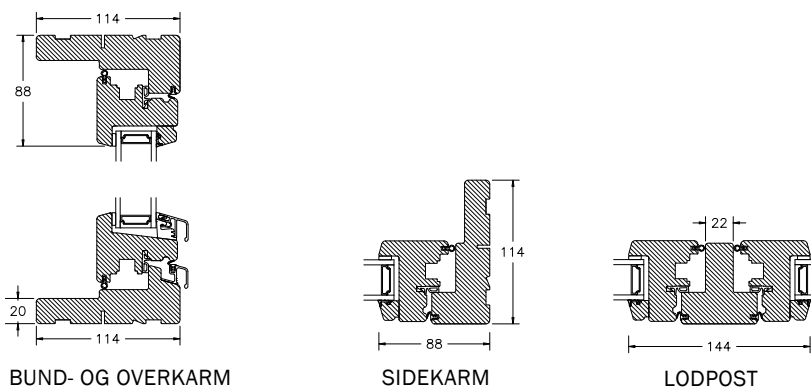

INDBYGGET DREJE-KIP VINDUER MED PROFIL KEHL

DREJE-KIP VINDUER & ALTANDØR MED PROFIL KEHL

SPROSSER MED PROFIL KEHL

DREJE-KIP VINDUER & ALTANDØR MED SKRÅ KEHL

SPROSSER MED SKRÅ KEHL