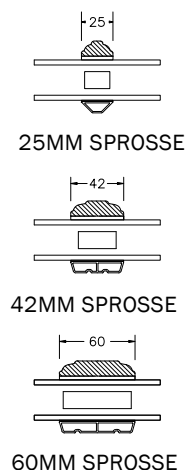

INDBYGGET DREJE-KIP VINDUER MED PROFIL KEHL

DREJE-KIP VINDUER & ALTANDØR MED PROFIL KEHL

SPROSSER MED PROFIL KEHL

DREJE-KIP VINDUER & ALTANDØR MED SKRÅ KEHL

SPROSSER MED SKRÅ KEHL