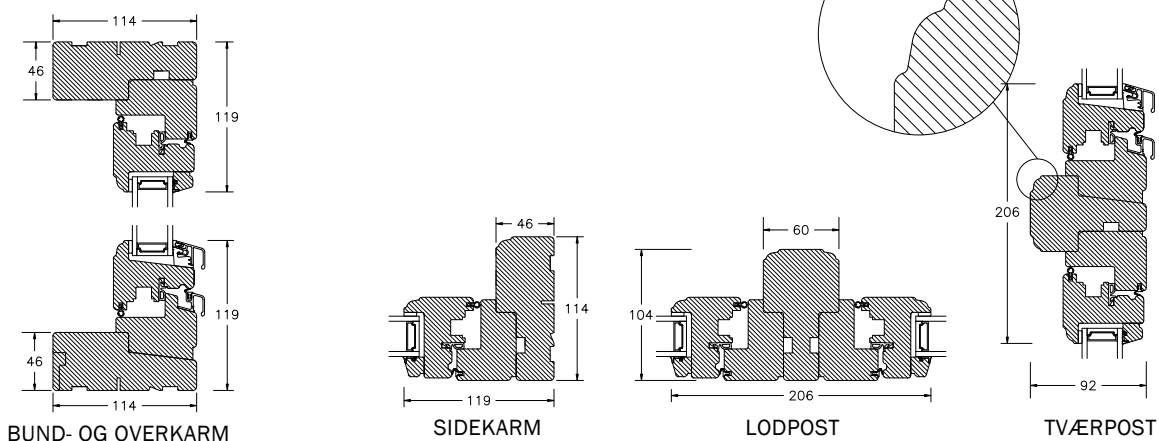

INDBYGGET DREJE-KIP VINDUER MED PROFIL KEHL

DREJE-KIP VINDUER & ALTANDØR MED PROFIL KEHL

SPROSSER MED PROFIL KEHL

DREJE-KIP VINDUER & ALTANDØR MED SKRÅ KEHL

SPROSSER MED SKRÅ KEHL