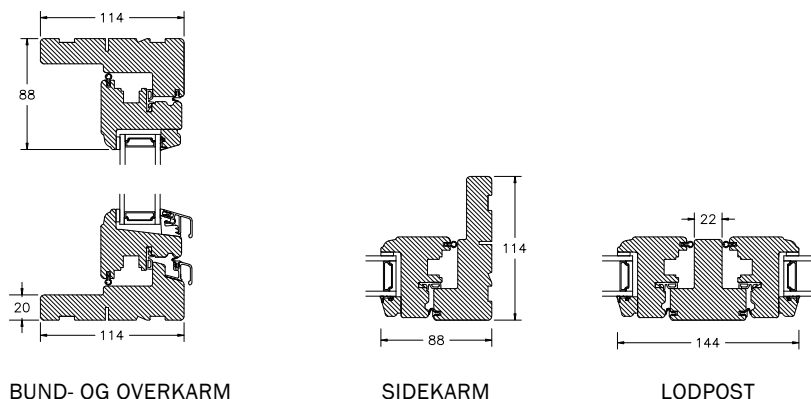

INDBYGGET DREJE-KIP VINDUER MED PROFIL KEHL

DREJE-KIP VINDUER & ALTANDØR MED PROFIL KEHL

SPROSSER MED PROFIL KEHL

DREJE-KIP VINDUER & ALTANDØR MED SKRÅ KEHL

SPROSSER MED SKRÅ KEHL