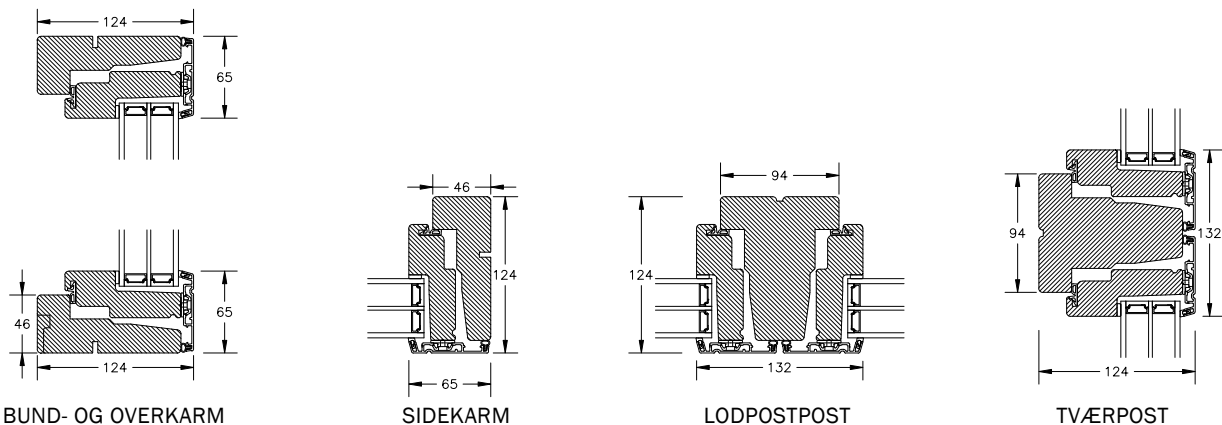

VISION VINDUER 3 LAGS RUDER

VISION VINDUESDØR 3 LAGS RUDER

VISION FAST KARM MED SKRÅ KEHL 3 LAGS RUDER

SPROSSER MED SKRÅ KEHL 3 LAGS RUDER