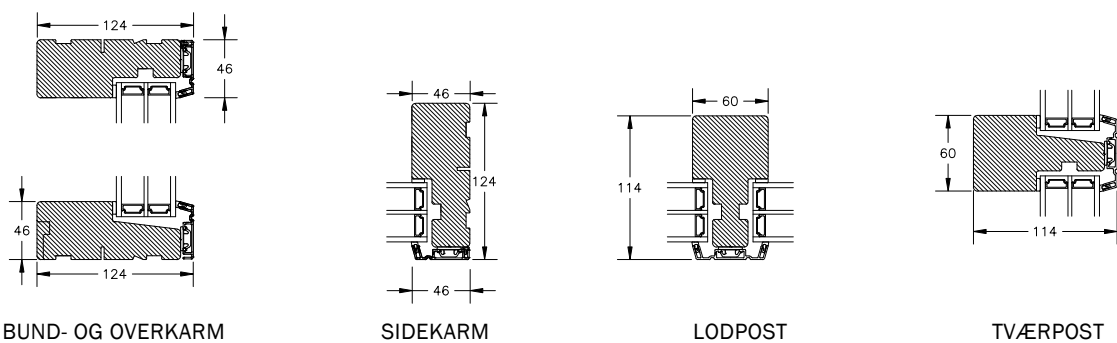

VISION VINDUER 3 LAGS RUDER

VISION VINDUESDØR 3 LAGS RUDER

VISION FAST KARM MED SKRÅ KEHL 3 LAGS RUDER

SPROSSER MED SKRÅ KEHL 3 LAGS RUDER