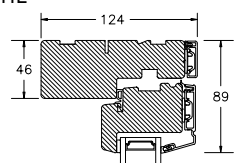

VINDUER MED SKRÅ KEHL