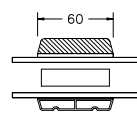

60MM SPROSSE

VINDUER MED SKRÅ KEHL

SPROSSER MED SKRÅ KEHL

25MM SPROSSE

42MM SPROSSE

60MM SPROSSE

SIDEKARM

BUND- OG OVERKARM