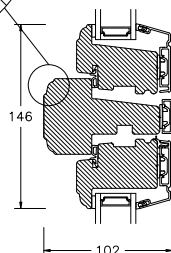

VINDUER MED PROFIL KEHL

BUND- OG OVERKARM

SIDEKARM

LØDPOST

TVÆRPOST

SPROSSER MED PROFIL KEHL

25MM SPROSSE

42MM SPROSSE

60MM SPROSSE

VINDUER MED SKRÅ KEHL

SPROSSER MED SKRÅ KEHL

25MM SPROSSE

42MM SPROSSE

60MM SPROSSE

SIDEKARM

BUND- OG OVERKARM