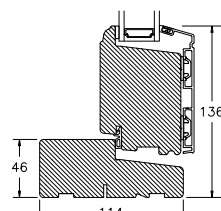

VINDUER MED PROFIL KEHL

SPROSSER MED PROFIL KEHL

VINDUER MED SKRÅ KEHL

SPROSSER MED SKRÅ KEHL

UDADGÅENDE DØRE MED PROFIL KEHL

BUNDKARM

INDADGÅENDE DØRE MED SKRÅ KEHL