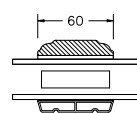

VINDUER MED PROFIL KEHL

BUND- OG OVERKARM

SIDEKARM

LØDPOST

TVÆRPOST

SPROSSER MED PROFIL KEHL

25MM SPROSSE

42MM SPROSSE