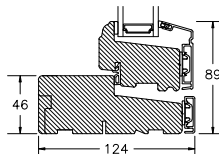

VINDUER MED PROFIL KEHL

BUND- OG OVERKARM

SIDEKARM

LØDPOST

TVÆRPOST

SPROSSER MED PROFIL KEHL

25MM SPROSSE

42MM SPROSSE