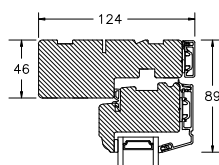

VINDUER MED PROFIL KEHL

BUND- OG OVERKARM

SIDEKARM

LØDPOST

TVÆRPOST

SPROSSER MED PROFIL KEHL

25MM SPROSSE

42MM SPROSSE