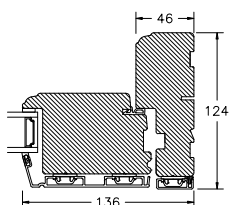

VINDUER MED PROFIL KEHL

SPROSSER MED PROFIL KEHL

VINDUER MED SKRÅ KEHL

SPROSSER MED SKRÅ KEHL

UDADGÅENDE DØRE MED PROFIL KEHL

SIDEKARM

INDADGÅENDE DØRE MED SKRÅ KEHL