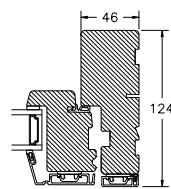

60MM SPROSSE

VINDUER MED SKRÅ KEHL

SPROSSER MED SKRÅ KEHL

25MM SPROSSE

42MM SPROSSE

60MM SPROSSE

SIDEKARM

BUND- OG OVERKARM