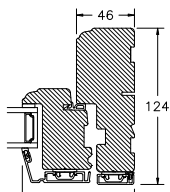

VINDUER MED PROFIL KEHL

BUND- OG OVERKARM

SIDEKARM

LØDPOST

TVÆRPOST

SPROSSER MED PROFIL KEHL

25MM SPROSSE

42MM SPROSSE

60MM SPROSSE

VINDUER MED SKRÅ KEHL

SPROSSER MED SKRÅ KEHL

25MM SPROSSE

42MM SPROSSE

60MM SPROSSE

SIDEKARM

BUND- OG OVERKARM