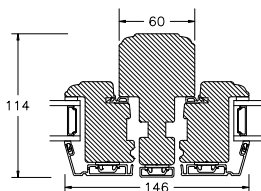

VINDUER MED PROFIL KEHL

BUND- OG OVERKARM

SIDEKARM

LØDPOST

TVÆRPOST

SPROSSER MED PROFIL KEHL

25MM SPROSSE

42MM SPROSSE

60MM SPROSSE

VINDUER MED SKRÅ KEHL

SPROSSER MED SKRÅ KEHL

25MM SPROSSE

42MM SPROSSE

60MM SPROSSE

SIDEKARM

BUND- OG OVERKARM