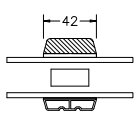

60MM SPROSSE

VINDUER MED SKRÅ KEHL

SPROSSER MED SKRÅ KEHL

25MM SPROSSE

42MM SPROSSE

60MM SPROSSE

SIDEKARM

BUND- OG OVERKARM