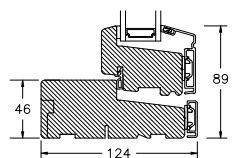

60MM SPROSSE

VINDUER MED SKRÅ KEHL

SPROSSER MED SKRÅ KEHL

25MM SPROSSE

42MM SPROSSE

60MM SPROSSE

SIDEKARM

BUND- OG OVERKARM