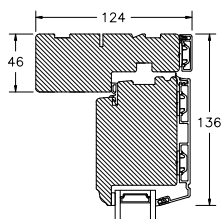

UDADGÅENDE DØRE MED PROFIL KEHL

OVERKARM