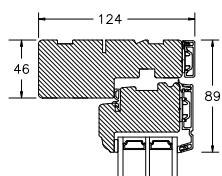

VINDUER MED PROFIL KEHL

BUND- OG OVERKARM

SIDEKARM

LØDPOST

TVÆRPOST

SPROSSER MED PROFIL KEHL

25MM SPROSSE

42MM SPROSSE

60MM SPROSSE

SPROSSER MED SKRÅ KEHL

25MM SPROSSE

42MM SPROSSE

60MM SPROSSE

VINDUER MED SKRÅ KEHL

BUND- OG OVERKARM

SIDEKARM