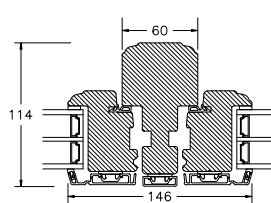

VINDUER MED PROFIL KEHL

BUND- OG OVERKARM

SIDEKARM

LØDPOST

TVÆRPOST

SPROSSER MED PROFIL KEHL

25MM SPROSSE

42MM SPROSSE

60MM SPROSSE

SPROSSER MED SKRÅ KEHL

25MM SPROSSE

42MM SPROSSE

60MM SPROSSE

VINDUER MED SKRÅ KEHL

BUND- OG OVERKARM

SIDEKARM