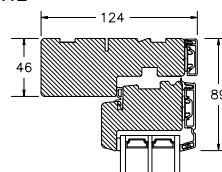

60MM SPROSSE

SPROSSER MED SKRÅ KEHL

25MM SPROSSE

42MM SPROSSE

60MM SPROSSE

VINDUER MED SKRÅ KEHL

BUND- OG OVERKARM

SIDEKARM