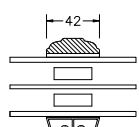

VINDUER MED PROFIL KEHL

BUND- OG OVERKARM

SIDEKARM

LØDPOST

TVÆRPOST

SPROSSER MED PROFIL KEHL

25MM SPROSSE

42MM SPROSSE