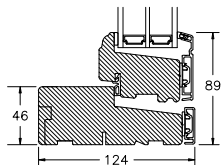

VINDUER MED PROFIL KEHL

BUND- OG OVERKARM

SIDEKARM

LØDPOST

TVÆRPOST

SPROSSER MED PROFIL KEHL

25MM SPROSSE

42MM SPROSSE

60MM SPROSSE

SPROSSER MED SKRÅ KEHL

25MM SPROSSE

42MM SPROSSE

60MM SPROSSE

VINDUER MED SKRÅ KEHL

BUND- OG OVERKARM

SIDEKARM