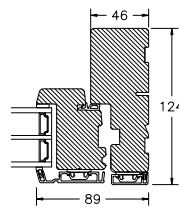

60MM SPROSSE

SPROSSER MED SKRÅ KEHL

25MM SPROSSE

42MM SPROSSE

60MM SPROSSE

VINDUER MED SKRÅ KEHL

BUND- OG OVERKARM

SIDEKARM