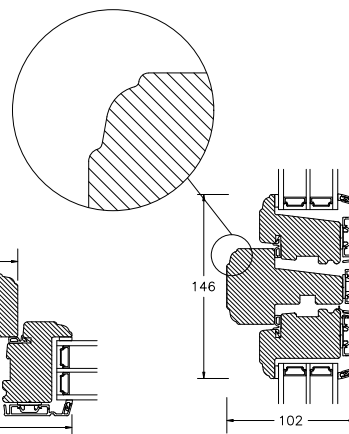

VINDUER MED PROFIL KEHL

BUND- OG OVERKARM

SIDEKARM

LØDPOST

TVÆRPOST

SPROSSER MED PROFIL KEHL

25MM SPROSSE

42MM SPROSSE

60MM SPROSSE

SPROSSER MED SKRÅ KEHL

25MM SPROSSE

42MM SPROSSE

60MM SPROSSE

VINDUER MED SKRÅ KEHL

BUND- OG OVERKARM

SIDEKARM