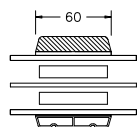

60MM SPROSSE

SPROSSER MED SKRÅ KEHL

25MM SPROSSE

42MM SPROSSE

60MM SPROSSE

VINDUER MED SKRÅ KEHL

BUND- OG OVERKARM

SIDEKARM