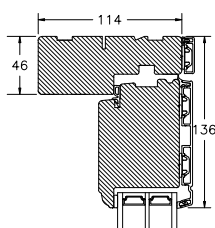

UDADGÅENDE DØRE MED PROFIL KEHL

OVERKARM