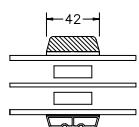

42MM SPROSSE