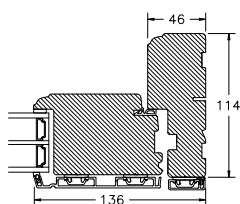

VINDUER MED PROFIL KEHL

SPROSSER MED PROFIL KEHL

SPROSSER MED SKRÅ KEHL

VINDUER MED SKRÅ KEHL

UDADGÅENDE DØRE MED PROFIL KEHL

SIDEKARM

INDADGÅENDE DØRE MED SKRÅ KEHL