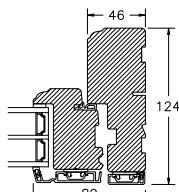

VINDUER MED PROFIL KEHL

BUND- OG OVERKARM

SIDEKARM

LØDPOST

TVÆRPOST

SPROSSER MED PROFIL KEHL

25MM SPROSSE

42MM SPROSSE

60MM SPROSSE

SPROSSER MED SKRÅ KEHL

25MM SPROSSE

42MM SPROSSE

60MM SPROSSE

VINDUER MED SKRÅ KEHL

BUND- OG OVERKARM

SIDEKARM