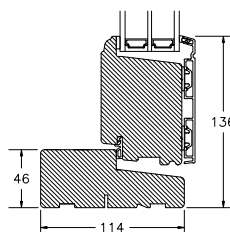

VINDUER MED PROFIL KEHL

SPROSSER MED PROFIL KEHL

SPROSSER MED SKRÅ KEHL

VINDUER MED SKRÅ KEHL

UDADGÅENDE DØRE MED PROFIL KEHL

BUNDKARM

INDADGÅENDE DØRE MED SKRÅ KEHL