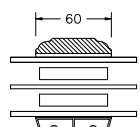

VINDUER MED PROFIL KEHL

BUND- OG OVERKARM

SIDEKARM

LØDPOST

TVÆRPOST

SPROSSER MED PROFIL KEHL

25MM SPROSSE

42MM SPROSSE