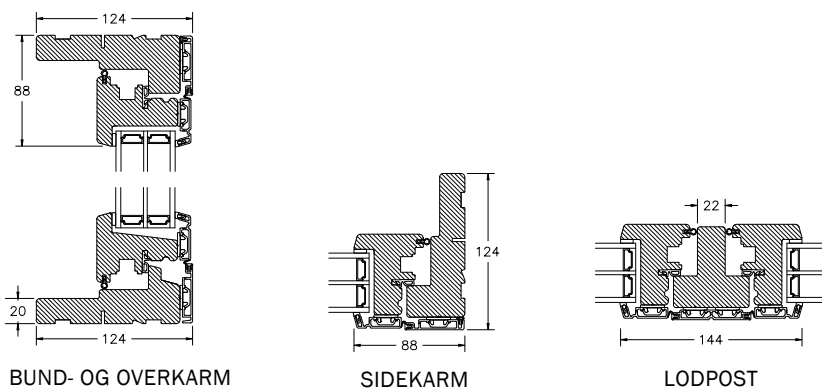

INDBYGGET DREJE-KIP VINDUER MED PROFIL KEHL

DREJE-KIP VINDUER & ALTANDØR MED PROFIL KEHL

SPROSSER MED PROFIL KEHL

DREJE-KIP VINDUER & ALTANDØR MED SKRÅ KEHL

SPROSSER MED SKRÅ KEHL