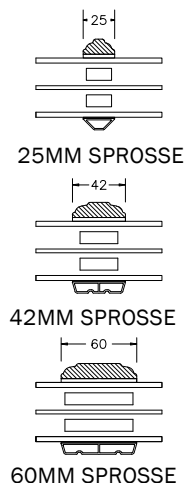

INDBYGGET DREJE-KIP VINDUER MED PROFIL KEHL

DREJE-KIP VINDUER & ALTANDØR MED PROFIL KEHL

SPROSSER MED PROFIL KEHL

DREJE-KIP VINDUER & ALTANDØR MED SKRÅ KEHL

SPROSSER MED SKRÅ KEHL