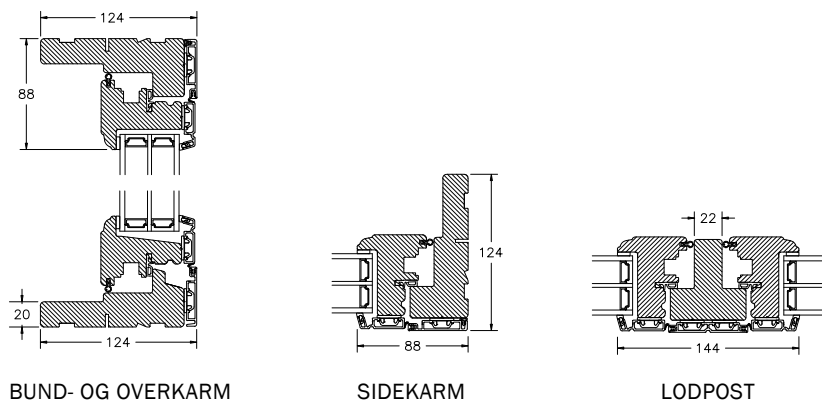

INDBYGGET DREJE-KIP VINDUER MED PROFIL KEHL

DREJE-KIP VINDUER & ALTANDØR MED PROFIL KEHL

SPROSSER MED PROFIL KEHL

DREJE-KIP VINDUER & ALTANDØR MED SKRÅ KEHL

SPROSSER MED SKRÅ KEHL