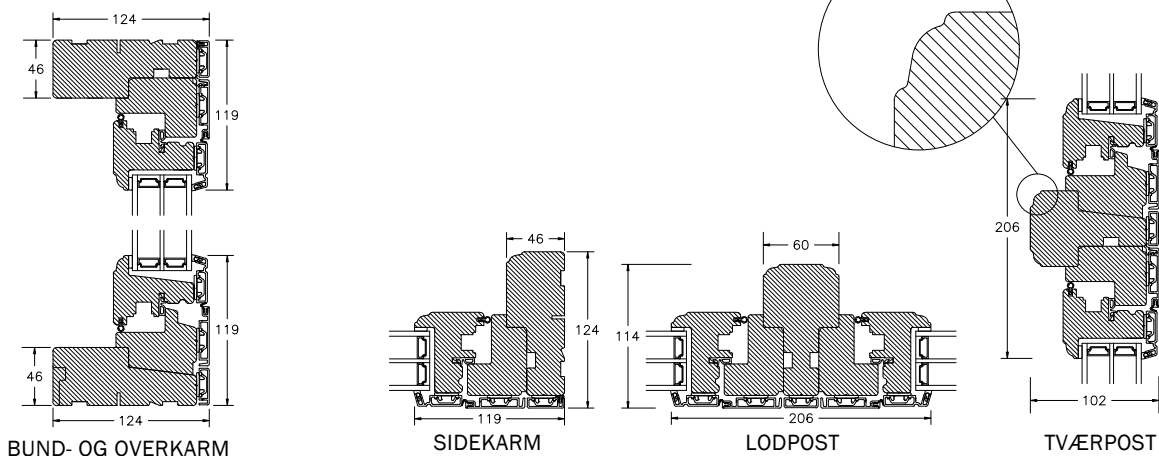

INDBYGGET DREJE-KIP VINDUER MED PROFIL KEHL

DREJE-KIP VINDUER & ALTANDØR MED PROFIL KEHL

SPROSSER MED PROFIL KEHL

DREJE-KIP VINDUER & ALTANDØR MED SKRÅ KEHL

SPROSSER MED SKRÅ KEHL